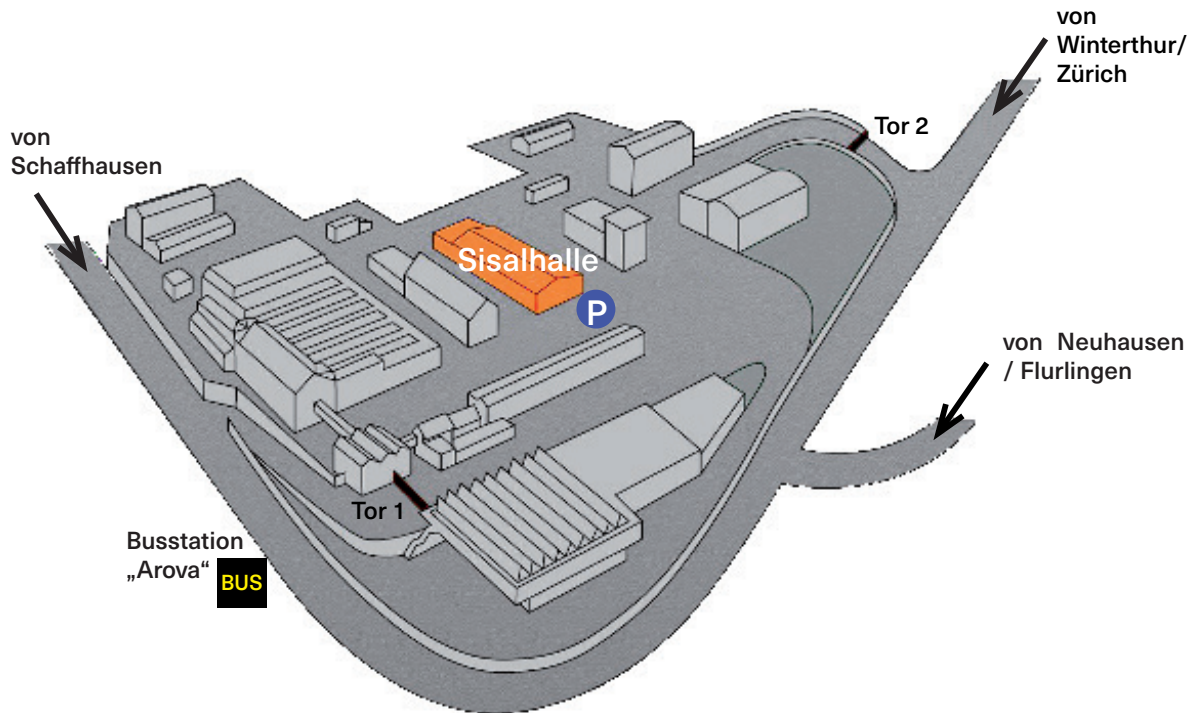

## Mit dem Auto von Winterthur / Zürich:

Autobahn A4 bei Ausfahrt Flurlingen verlassen. Winterthurerstrasse folgen bis Arova Eingang Süd. Sie finden uns in der „Sisalhalle“ auf dem Hauptplatz.

## Mit dem Auto von Schaffhausen:

Rhein Richtung Feuerthalen überqueren, bei der ersten Ampel rechts nach Flurlingen abbiegen. Eingang Arova Nord in grosser Kurve.

## Mit dem Bus/zu Fuss:

Am Bahnhof Schaffhausen oder vor Rhybadi Bus Nr. 630 (Marthalen) oder 634 (Schloss Laufen) nehmen.  
Zu Fuss in ca. 10-15min ab Schaffhausen erreichbar.